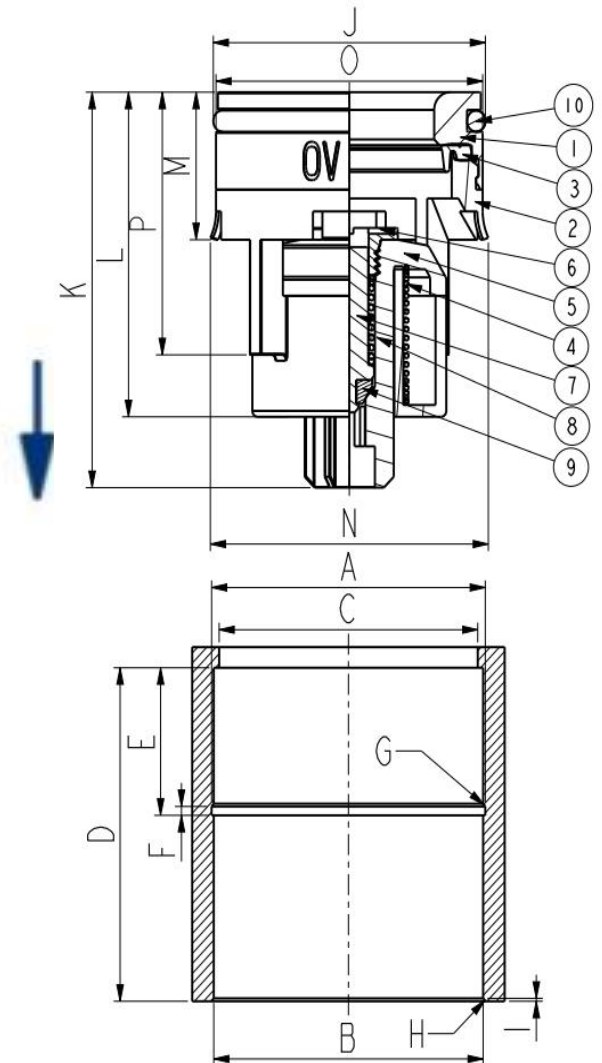

## XY50 CHECK VALVE 泄压止回阀芯

### Dimensions 装配尺寸

| NO序号 | 毫米 mm | 公差 Tolerance |
|------|-------|--------------|
| A    | ø51.7 | +0.2/-0.1    |
| B    | ø50   | ±0.05        |
| C    | ≤48   |              |
| D    | ≥56   |              |
| E    | 25.1  | +0.2/-0      |
| F    | 1.5   | +0.2/-0.1    |
| G    | 25°   | ±5°          |
| H    | 45°   |              |
| I    | 0.3   |              |
| J    | ø50.5 | ±0.1         |
| K    | 67    | ±0.5         |
| L    | 55    | ±0.5         |
| M    | 25    | ±0.2         |
| N    | ø51.6 | ±0.3         |
| O    | ø49.6 | ±0.2         |
| P    | 44.5  | ±0.3         |

### Material 材质

| No序号 | Name 名称      | Material 材质 | COLOR 颜色  |
|------|--------------|-------------|-----------|
| 1    | BODY 壳体      | POM         | WHITE 白   |
| 2    | GUIDE 底盖     | POM         | WHITE 白   |
| 3    | LIPSEAL内密封圈  | EPDM        | BLACK 黑   |
| 4    | SPRING 弹簧    | S304        | METAL 金属色 |
| 5    | PLUNGE 芯子    | POM         | WHITE 白   |
| 6    | Core cover芯盖 | POM         | WHITE 白   |
| 7    | Core rod芯杆   | POM         | WHITE 白   |
| 8    | SPRING 弹簧    | S304        | METAL 金属色 |
| 9    | LIPSEAL内密封圈  | EPDM        | BLACK 黑   |
| 10   | O-RING 外密封圈  | EPDM        | BLACK 黑   |